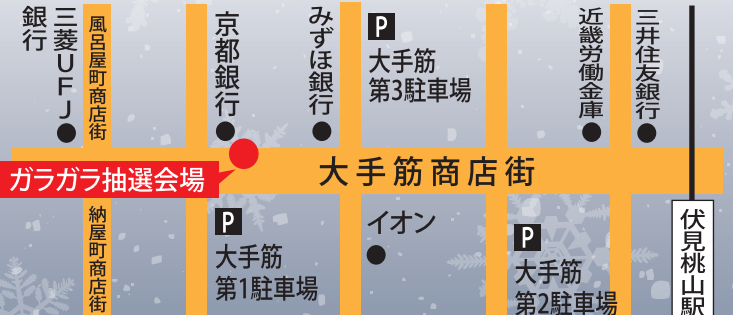

伏見大手筋商店街

ガラガラ
ガラガラ

年末抽選会

12/16(水) 12/27(日)
抽選時間 12:00▶18:00

元気な
暮らしを
応援!!

豪華賞品が当たる!

※補助券の配布は12月1日より

- 特賞**
- 4KTV 43型
 - ダイソン
 - 空気清浄ファンヒーター
 - ホット&クール
 - JTBグルメ
 - 美顔器
 - 軽量自転車
 - ブリヂストン
 - カルーサ
 - Nintendo
 - スイッチ+
 - リングフィット
 - アドベンチャー
 - 加湿器

- 大手筋賞**
- 大手筋商品券 5000円分
 - 日本酒
 - シクラメン
 - 入浴剤 オンセンス
 - お菓子詰め合わせ
 - 大手筋商品券 500円分
 - ボックスティッシュ
 - 食器洗い用洗剤
 - 醤油

- 末等**
- ポケットティッシュ (鼻セレブ)

期間中、大手筋商店街対象店舗でお買い物いただくと下記の内容でガラガラ抽選にご参加いただけます。

- 期間中お買物いただくと1,000円毎に抽選補助券を1枚進呈。補助券3枚で1回抽選。

本年度はコロナウイルス感染防止対策として、ガラガラ抽選機については当方受付にて回転させていただきますことあらかじめご了承願います。

※店舗により補助券進呈枚数に上限がある場合がございますので、あらかじめ店舗にご確認願います。
(抽選場所は右記マップをご参照ください)

抽選場所【京都銀行前／特設会場】 12月16日～27日 (12時～18時まで)開催

伏見大手筋商店街マップ

近鉄桃山御陵前駅

京阪伏見桃山駅

三井住友銀行伏見支店(金融) ■